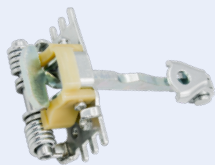

**OEM:**  
7700 426 417  
7700 413 530

**SWITCH**

> MODEL FOR ANTI-THEFT SYSTEM  
> MODEL WITH 2 CONTACTS

**185.504**

*Interior*

**OEM:**  
7700 415 499  
770 081 1152

**SWITCH**

**Laguna II ('01→'07)**