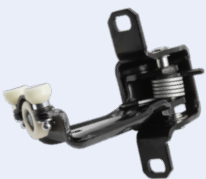

**132.249**

*Sliding Door, Right, Upper*

**OEM:**  
A447 760 01 47

**ROLLER GUIDE, SLIDING DOOR**

**New**

**132.250**

*Sliding Door, Right, Centre*

**OEM:**  
A447 760 05 47