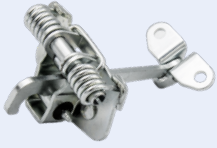

OEM:  
7235.C4

**SWING DOOR STOP**

**184.036**

*Front Doors, Both Sides*

OEM:  
6366.C5  
1638462980

**SWITCH**

**Jumpy I ('94→'06)**

**131.066**