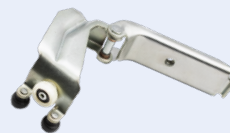

**132.246**

Sliding Door, Right, Upper

OEM:  
A638 760 12 47

**ROLLER GUIDE, SLIDING DOOR**

**New**

**132.247**

Sliding Door, Right, Centre

OEM:  
A638 760 08 47