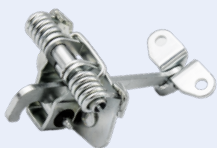

**STRIKER**

**Scudo ('95→'06)**

**131.066**

Front Doors, Both Sides

OEM:  
1462455080

**CHECK STRAP**

Scudo ('07→'16)

131.067