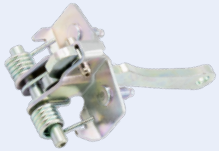

306 II ('97→'03)

New