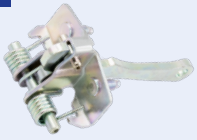

**CHECK STRAPS**

**301 ('12→)**

**131.113**

Front Doors,  
Both Sides

OEM:  
9675585080

**CHECK STRAP**

306 I ('93→'97)

New