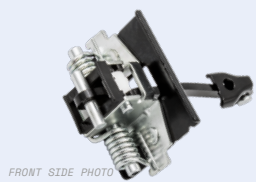

DS 4 ('11→'14)