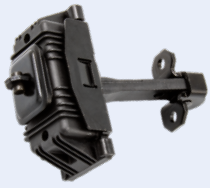

**Vito (W447) ('14→)**

**New**

**132.166**

Front Doors, Both Sides

OEM:  
A639 720 02 16  
A636 720 00 16  
A447 720 75 00

**CHECK STRAP**

**New**

**132.249**