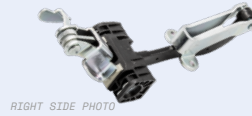

*Swing Door, Left, Centre*

**OEM:**  
8731.R1

*Swing Door, Right, Centre*

**OEM:**  
8731.R0

**CHECK STRAPS**

RIGHT SIDE PHOTO

**New**

**131.277**