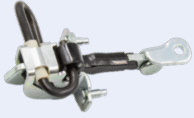

RIGHT SIDE PHOTO

134.940

OEM:
46811744
50512115

134.941

OEM:
46811743
50512114

CHECK STRAPS