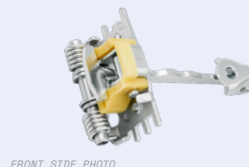

Scénic III ('09→'16)

135.864

135.865

FRONT SIDE PHOTO