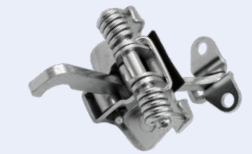

REAR SIDE PHOTO