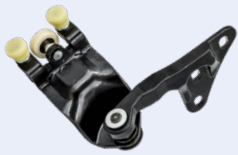

**New**

*Swing Doors, Both Sides, Centre*

**OEM:**  
2 311 702  
HK31-V44100-AA

**CHECK STRAP**

**138.110**

*Sliding Door, Right, Upper*

**OEM:**  
2 381 214  
1 830 349  
1 946 908

**ROLLER GUIDE, SLIDING DOOR**