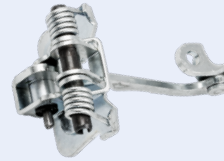

Mégane I ('95→'03)

135.868

Rear Doors, Both Sides

OEM:
7700 828 428

CHECK STRAP