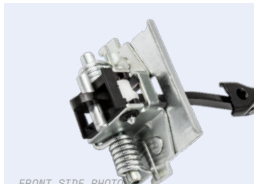

3008 I (T84E) ('08→'16)