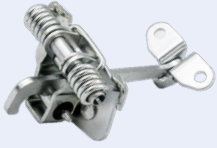

OEM:  
6366.C5  
1638462980

**SWITCH**

**Expert I ('94→'06)**

**131.066**

*Front Doors, Both Sides*

**OEM:**  
9181.90

**CHECK STRAP**

**Expert II ('07→'16)**