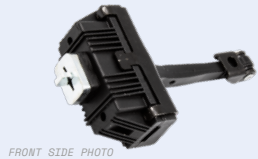

Serie 5 (E60, E61) ('01→'10)

FRONT SIDE PHOTO

New