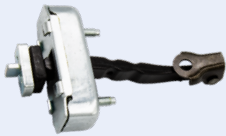

OEM:  
68610-02242

OEM:  
68630-02251

CHECK STRAPS

Avensis III (T270) ('08→'18)

New

136.127

Front Doors, Both Sides

OEM:  
68610-05052