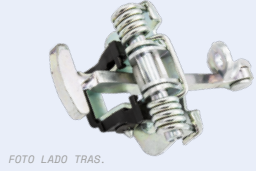

FOTO LADO TRAS.

New

131.135

Puertas Delanteras Ambos Lados

OEM:
9181.G6

LIMITADOR

» MODELO 3 PUERTAS