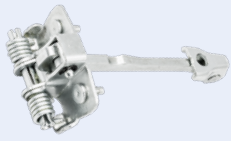

OEM:  
51793987

RESBALÓN

Talento ('16→)

135.863

OEM:  
6000617401

**LIMITADOR**  
» MODELO DEL '16→'19

New

135.269