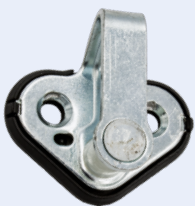

Kubistar (X76) ('97→'08)

135.432

OEM:
80570-00QAB

RESBALÓN

185.505