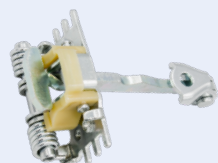

Vel Satis ('02→'09)

135.686

Puertas Delanteras Ambos Lados

OEM:
8200 385 349
8200 000 721

LIMITADOR