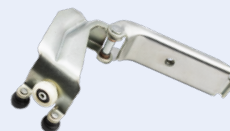

132.246

Puerta Corredera Derecha Parte Superior

OEM:
A638 760 12 47

RODILLO DE PUERTA CORREDERA

New