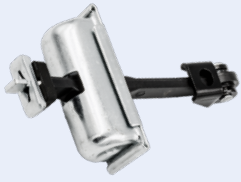

Transit (TTG) ('14→)

138.900

Puertas Delanteras Ambos Lados

OEM:
2 007 334
1 826 418
BK31-V23500-AD

LIMITADOR

New

138.152