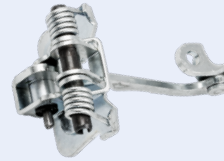

Mégane I ('95→'03)

135.868

Puertas Traseras Ambos Lados

OEM:
7700 828 428

LIMITADOR