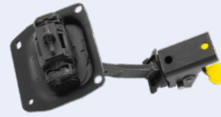

Puertas Batientes Ambos Lados Parte Central

OEM:
9809831880

LIMITADOR

New

131.274