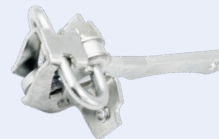

New

134.875

Puertas Delanteras Ambos Lados

OEM:  
51799767

**LIMITADOR**

Marea ('96→'02)

New

134.874