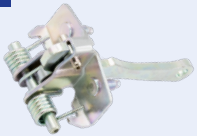

306 I ('93→'97)

New

FOTO LADO DEL.

New