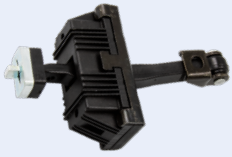

Serie 3 (E46) ('97→'06)

New

132.195

Puertas Delanteras Ambos Lados

OEM:
51 21 8 265 545

LIMITADOR
» SOLO MODELO COMPACT

New

132.194

132.193