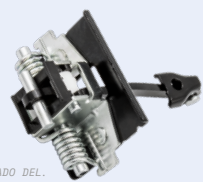

DS 4 ('11→'14)

131.089

*Puertas
Delanteras
Ambos Lados*

OEM:
9181.R1

131.090

*Puertas
Traseras
Ambos Lados*

OEM:
9181.R2

LIMITADORES