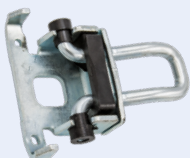

RESBALÓN

135.080

Puertas Batientes Ambos Lados Parte Inferior

OEM:  
8200 031 631

RESBALÓN

135.094

Portón

OEM:  
7700 303 209  
8200 087 624