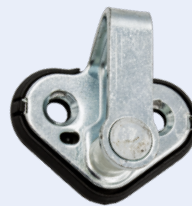

**OEM:**  
4500440  
9160740

**RODILLO DE PUERTA CORREDERA**

**135.105**

*Puerta Corredera Ambos Lados Parte Inferior*

**OEM:**  
9112231\_PART  
9160742\_PART

**RODILLO DE PUERTA CORREDERA**

**135.432**

*Puertas Delanteras Ambos Lados*