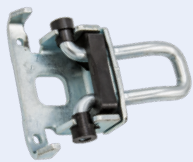

Maletero

OEM:
7700 303 209
8200 087 624

RESBALÓN
» MODELO 3/ 5 PUERTAS

185.509