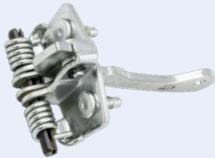

Super 5 ('84→'96)

135.006

Puertas Delanteras y Traseras Ambos Lados

OEM:
6006 003 653

LIMITADOR