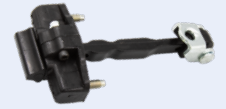

Astra L (OV5) ('21→)

New

FOTO LADO DEL.

New