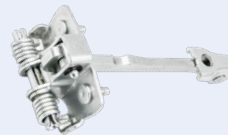

NV250 ('19→'21)

New

135.272

Puertas Batientes Ambos Lados Parte Central

OEM:
82004-97809

LIMITADOR

NV300 (X82) ('16→)

New

135.269

Puertas Delanteras Ambos Lados

OEM:
80430-0463R

LIMITADOR
» MODELO HASTA →07/2020

135.863

Puertas Delanteras Ambos Lados

OEM:
80430-00Q0C

LIMITADOR
» MODELO DESDE →07/2020

New

135.131

Puerta Corredera Derecha Parte Superior

OEM:
82400-00QAC
82401-00QAC

RODILLO DE PUERTA CORREDERA

135.103

Puerta Corredera Ambos Lados Parte Superior

OEM:
82400-00QAC_PART
82401-00QAC_PART

TORNILLO RODILLO DE PUERTA CORREDERA

135.112

Puerta Corredera Derecha Parte Central

OEM:
7776 452 38R
7776 470 86R

RODILLO DE PUERTA CORREDERA

135.111

Puerta Corredera Derecha Parte Inferior

OEM:
7459 654 39R

RODILLO DE PUERTA CORREDERA

ACCEDE AL ESQUEMA 8