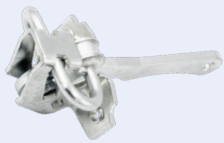

Brava ('95→'01)

New

134.874

Puertas Delanteras Ambos Lados

OEM:
46782841

LIMITADOR