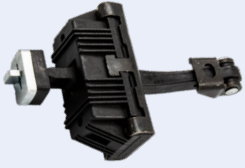

X5 (E70) ('06→'13)

132.006

Puertas Delanteras Ambos Lados

OEM:
51 21 7 141 024

LIMITADOR