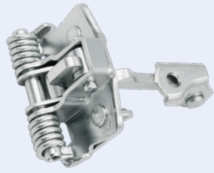

Interstar (X70) ('03→'10)

135.688

OEM:
80431-00QA
80431-00QA

LIMITADOR

New

135.220