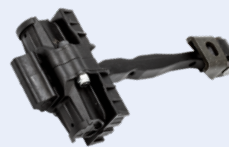

133.117

Puertas Delanteras Ambos Lados

OEM:  
6V0 837 249

LIMITADOR

Karoq (UN) ('17→'26)

133.119

133.120

Puertas Delanteras Ambos Lados