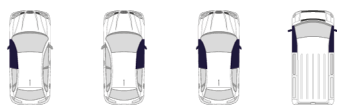

PUERTAS DELANTERAS