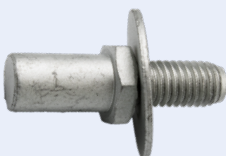

OEM:  
1344239080

RODILLO DE PUERTA CORREDERA

131.196

Puertas delanteras, Correderas Ambos Lados y Puerta Batiente Izquierda

OEM:  
51864555  
55702061

RESBALÓN

>> TAMBIÉN MODELO DOBLE CABINA

131.126