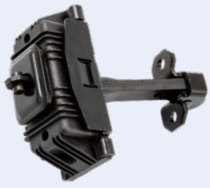

Viano (W639) ('03→'14)

New

132.166

Puertas Delanteras Ambos Lados

OEM:
A639 720 02 16
A636 720 00 16
A447 720 75 00

LIMITADOR