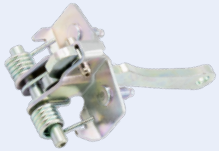

OEM:  
9181.73

131.242

Puertas  
Traseras  
Ambos Lados

OEM:  
9181.72

LIMITADORES

306 II ('97→'03)

New

131.241