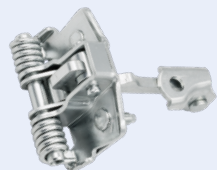

Master II ('97→'10)

135.688

Puertas Delanteras Ambos Lados

OEM:
8200 597 523
7700 354 507

LIMITADOR

New

135.220