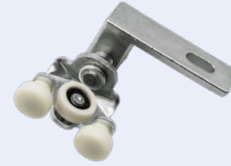

Puerta Corredera Derecha Parte Superior

OEM:
5801522453

RODILLO DE PUERTA CORREDERA

New

134.048

New

134.049