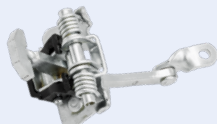

FOTO LADO TRAS.