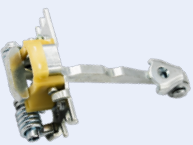

Capó

OEM:
7700 426 417
7700 413 530

INTERRUPTOR
» MODELO CON 2 CONTACTOS

New

FOTO LADO TRAS.