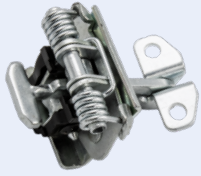

Partner (M49, M59) ('96→'08)

131.883

Puertas Delanteras Ambos Lados

OEM:
9181.64

LIMITADOR

131.182