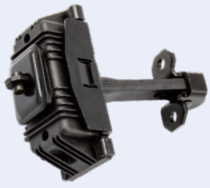

Vito (W639) ('03→'14)

New

132.166

Puertas Delanteras Ambos Lados

OEM:
A639 720 02 16
A636 720 00 16
A447 720 75 00

LIMITADOR