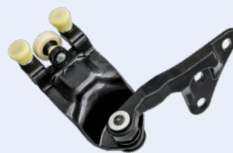

Transit (TTS) ('19→)

New

138.152

Puertas Batientes Ambos Lados Parte Central

OEM:
2 311 702
HK31-V44100-AA

LIMITADOR

138.110

Puerta Corredera Derecha Parte Superior

OEM:
2 381 214
1 830 349
1 946 908

RODILLO DE PUERTA CORREDERA

New

138.137

Puertas Delanteras y Correderas Ambos Lados

OEM:
1 515 243
8A61-A21982-AA

RESBALÓN