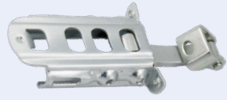

**RODILLO DE PUERTA CORREDERA**

ACCEDE AL ESQUEMA 14

Crafter (2E,2F) ('06→'16)

New

132.153

Puertas Delanteras Ambos Lados

OEM:  
2E0 837 249B  
2E0 837 249

LIMITADOR