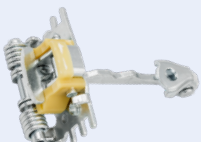

Fluence ('09→'16)

135.690

135.691

135.086

FOTO LADO DEL.