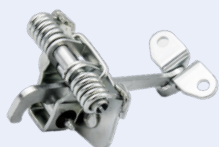

Ypsilon ('03→'11)

131.197

Maletero

OEM:  
51793987

RESBALÓN

Zeta ('94→'02)

131.066

Puertas Delanteras Ambos Lados