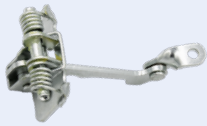

Laguna I ('94→'01)

New

135.249

Puertas Delanteras Ambos Lados

OEM:
77 00 424 784
77 00 826 554

LIMITADOR