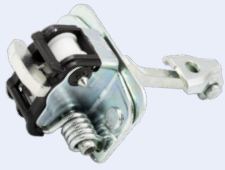

DS 3 ('15→'19)

131.081