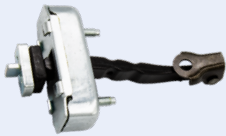

Avensis III (T270) ('08→'18)

New

136.127