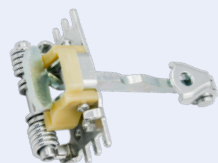

Twingo II ('07→'14)

135.686

Puertas Delanteras Ambos Lados

OEM:
8200 385 349
8200 000 721

LIMITADOR