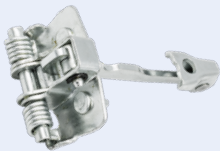

Duster II (HM) ('17→'24)

135.866

Puertas Delanteras y Traseras Ambos Lados

OEM:
8043 025 59R

LIMITADOR

185.508