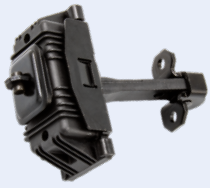

Puerta Corredera Derecha Parte Inferior

OEM:  
A639 760 07 00

RODILLO DE PUERTA CORREDERA  
» MODELO CON CÓDIGO TS5 + (VP8/VP9)

ACCEDE AL ESQUEMA 11

**Vito (W447) ('14→)**

**New**

**132.166**

*Puertas Delanteras Ambos Lados*