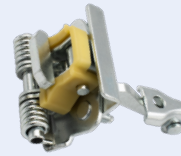

181.500

Interior

OEM:  
6366.50

INTERRUPTOR

308 I (T7) ('07→'13)

FOTO LADO DEL.

131.878

Puertas  
Delanteras  
Ambos Lados