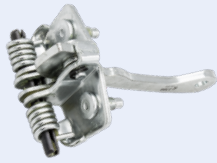

Express ('84→'00)

135.006

Puertas Delanteras Ambos Lados

OEM:
6006 003 653

LIMITADOR

131.632