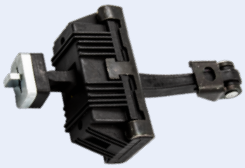

X6 (E71, E72) ('07→'14)

132.006

Puertas Delanteras Ambos Lados

OEM:
51 21 7 141 024

LIMITADOR