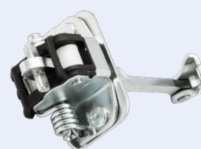

*Puertas  
Delanteras  
Ambos Lados*

OEM:  
9670813380

**131.109**

*Puertas  
Traseras  
Ambos Lados*

OEM:  
9181.Q1

LIMITADORES

FOTO LADO TRAS.

Evasion ('94→'02)