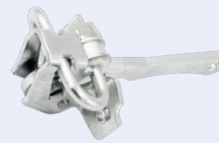

New

134.874

Puertas Delanteras Ambos Lados

OEM:  
46782841

LIMITADOR

Bravo I ('95→'01)

New

134.874