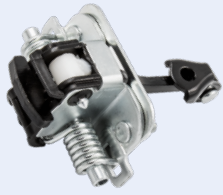

Berlingo (B9) ('08→'18)

131.884

Puerta Corredera Derecha Parte Central

OEM:
9181.P2

LIMITADOR

131.187