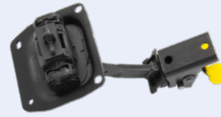

131.075

New

131.161

 Puertas Delanteras Ambos Lados

OEM:  
9808070580

 Puertas Batientes Ambos Lados Parte Central

OEM:  
98080831880

LIMITADOR