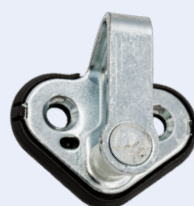

OEM:  
7700 352 379

RODILLO DE PUERTA CORREDERA

135.105

Puerta Corredera Ambos Lados Parte Inferior

OEM:  
8200 080 754\_PART

RODILLO DE PUERTA CORREDERA

135.432

Puertas Delanteras y Traseras Ambos Lados