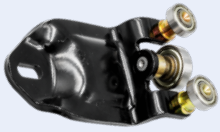

OEM:
1 883 497_PART
BK21-V25028-AD_PART
1 789 335_PART

RODILLO DE PUERTA CORREDERA

138.106