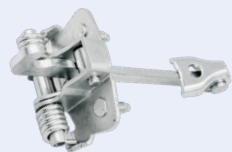

NV400 (X62) ('10→'20)

135.689

Puertas Delanteras Ambos Lados

OEM:
80431-00Q0E

LIMITADOR

New