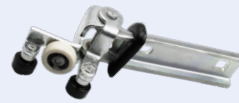

Puerta Corredera Derecha Parte Central

OEM:
500329765

RODILLO DE PUERTA CORREDERA

New

134.046

New

134.857