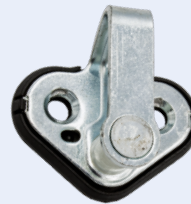

OEM:
80570-00QB

RESBALÓN

New

135.221