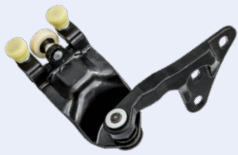

New

138.152

Puertas Batientes Ambos Lados Parte Central

OEM:  
2 311 702  
HK31-V44100-AA

LIMITADOR

138.110

Puerta Corredera Derecha Parte Superior

OEM:  
2 381 214  
1 830 349  
1 946 908