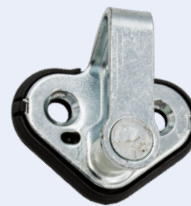

Puertas Delanteras Ambos Lados

OEM:
7700 310 536

RESBALÓN

135.095