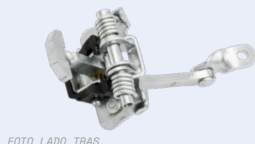

FOTO LADO TRAS.

New

135.217