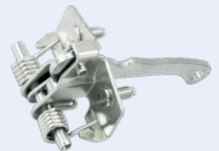

131.243

Puertas Delanteras Ambos Lados

OEM:
9181.E5

LIMITADOR

» MODELO DESDE '03/05/1999→
» MODELO DESDE OPR 08211

New