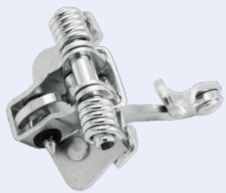

**LIMITADORES**

*Puertas Traseras Ambos Lados*

OEM:  
YQ00232680

**C3 I (FC, FN) ('01→'10)**

**131.881**

*Puertas Traseras Ambos Lados*

OEM:  
9181.L9

**LIMITADOR**