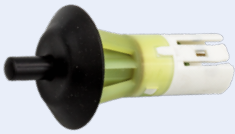

Puerta Corredera Derecha Parte Central

OEM:
6366.50

INTERRUPTOR