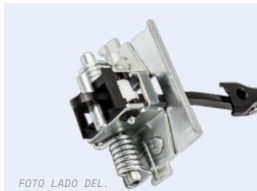

3008 I (T84E) ('08→'16)

131.108

Puertas
Delanteras
Ambos Lados

OEM:
9181.Q2

131.109

Puertas
Traseras
Ambos Lados

OEM:
9181.Q1

LIMITADORES