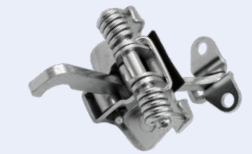

FOTO LADO TRAS.