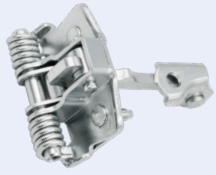

Movano A ('98→'10)

135.688

Puertas Delanteras Ambos Lados

OEM:
45 02 225
9162542

LIMITADOR

New

135.220