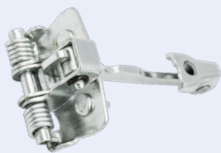

Sandero II ('12→'20)

135.866

Puertas Delanteras y Traseras Ambos Lados

OEM:
8043 025 59R

LIMITADOR

185.508