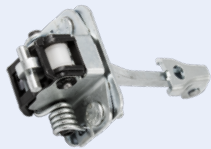

FOTO LADO DEL.

FOTO LADO TRAS.