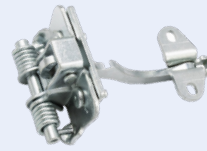

131.241

Puertas Delanteras Ambos Lados

OEM:
9181.73

LIMITADOR

» MODELO HASTA→'02/05/1999
» MODELO HASTA OPR 08210

New