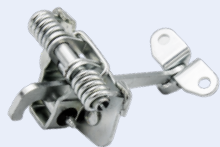

New

FOTO LADO TRAS.

Ulysse ('94→'02)

131.066

Puertas Delanteras Ambos Lados

OEM:  
1462455080

LIMITADOR

181.500