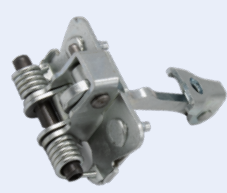

C3 Pluriel (HB) ('03→'10)

131.105

Puertas Delanteras Ambos Lados

OEM:
9181.H3

LIMITADOR