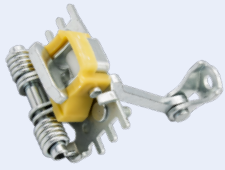

**RESBALÓN**

**Scudo ('95→'06)**

**131.066**

*Puertas Delanteras Ambos Lados*

OEM:  
1462455080

**LIMITADOR**

Scudo ('07→'16)

131.067