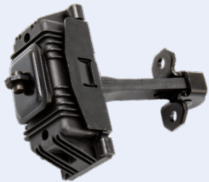

Clase V (W447) ('14→)

New

132.166

Puertas Delanteras Ambos Lados

OEM:
A639 720 02 16
A636 720 00 16
A447 720 75 00

LIMITADOR

New

132.249