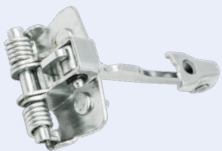

Logan MCV II ('13→'20)

135.866

Puertas Delanteras y Traseras Ambos Lados

OEM:
8043 025 59R

LIMITADOR