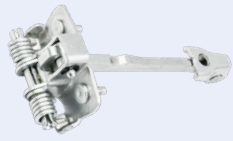

Trafic III ('14→)

135.863

Puertas Delanteras Ambos Lados

OEM:
8043 002 42R

LIMITADOR
» MODELO HASTA →07/2020

New

135.269