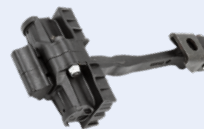

Rapid (NA) ('12→'22)

133.096

133.097

Puertas Delanteras Ambos Lados

OEM:
6R4 837 249
6R0 837 249

LIMITADORES

Puertas Traseras Ambos Lados

OEM:
6R4 839 249C
6R4 839 249A
6R4 839 249B

FOTO LADO DEL.