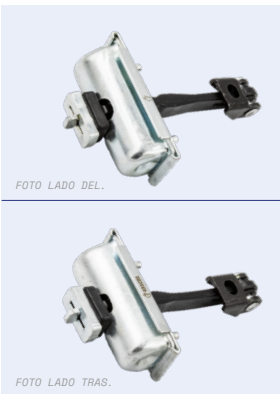

**131.118**

*Puertas  
Traseras  
Ambos Lados*

OEM:  
9181.C9

**LIMITADORES**

**208 I ('12→'19)**

**131.116**

*Puertas  
Delanteras  
Ambos Lados*

OEM:  
9671891380