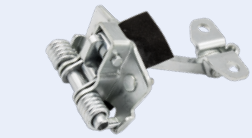

Xsara Picasso (99'→'12)

131.050

131.134

FOTO LADO DEL.

Puertas Delanteras Ambos Lados

OEM:
9181.E6

Puertas Traseras Ambos Lados

OEM:
9181.E7

LIMITADORES