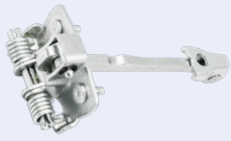

135.091

Puertas Correderas Ambos Lados

OEM:  
44 14 472  
91167277

RESBALÓN

Vivaro B (X82) ('14→'19)

**135.863**

*Puertas Delanteras Ambos Lados*

OEM:  
44 07 217  
93867645