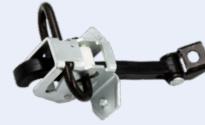

FOTO LADO DEL.

FOTO LADO TRAS.

New

132.196