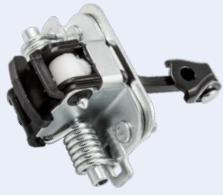

Partner (B9) ('08→'18)

131.884

Puerta Corredera Derecha Parte Central

OEM:
9181.P2

LIMITADOR

131.187