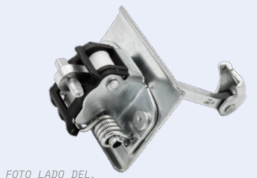

DS 5 (KF) ('15→'18)

131.078

131.109

Puertas Delanteras Ambos Lados

OEM:
9670813380

LIMITADORES

Puertas Traseras Ambos Lados

OEM:
9181.Q1