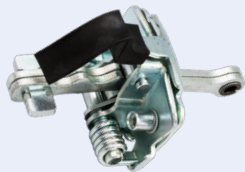

Lupo (6X) ('99→'05)

133.103

Puertas Delanteras Ambos Lados

OEM:
6E0 837 249C

LIMITADOR