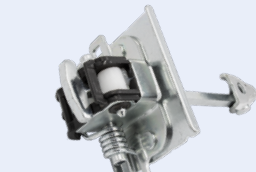

181.500

Interior

OEM:  
6366.50

INTERRUPTOR

308 I (T7) ('07→'13)

FOTO LADO DEL.

131.878

Puertas  
Delanteras  
Ambos Lados