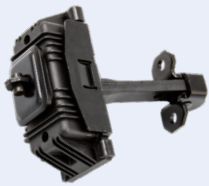

EQV (W447) ('20→)

New

132.166

Puertas Delanteras Ambos Lados

OEM:
A639 720 02 16
A636 720 00 16
A447 720 75 00

LIMITADOR

New