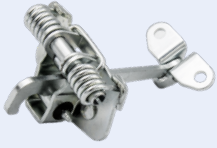

**Jumpy I ('94→'06)**

**131.066**

*Puertas Delanteras Ambos Lados*

OEM:  
9181.90

**LIMITADOR**

**Jumpy II ('07→'16)**

**131.067**

*Puertas Delanteras Ambos Lados*