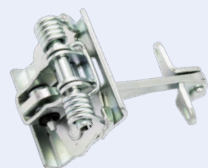

807 ('02→'14)

131.112

Puertas Delanteras Ambos Lados

OEM:
9181.G9
1440205580

LIMITADOR