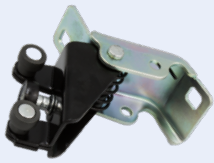

135.118

Puerta Corredera Ambos Lados Parte Superior

OEM:  
8200 029 302

TORNILLO RODILLO DE PUERTA CORREDERA

135.116

Puerta Corredera Derecha Parte Central

OEM:  
7700 308 222

RODILLO DE PUERTA CORREDERA