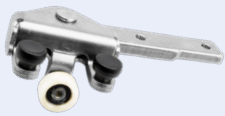

132.247

Puerta Corredera Derecha Parte Central

OEM:
A638 760 08 47

RODILLO DE PUERTA CORREDERA

New

132.248

Puerta Corredera Derecha Parte Inferior

OEM:
A638 760 18 47
A638 760 10 47

RODILLO DE PUERTA CORREDERA

ACCEDE AL ESQUEMA 9