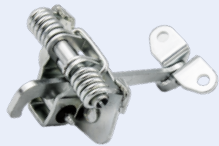

806 ('94→'02)

131.066

Puertas Delanteras Ambos Lados

OEM:
9181.90

LIMITADOR