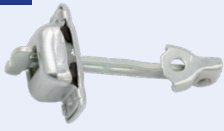

107 ('05→'14)

New

FOTO LADO DEL.

New