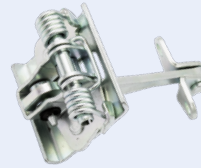

Phedra ('02→'11)