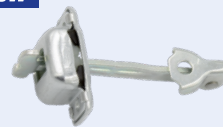

C1 I ('05→14)

New

FOTO LADO DEL.

New