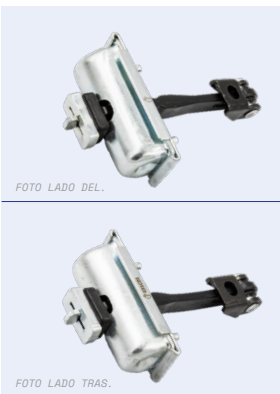

**131.120**

*Puertas  
Traseras  
Ambos Lados*

OEM:  
9823210680

**LIMITADORES**

**208 I ('13→'19)**

**131.116**

*Puertas  
Delanteras  
Ambos Lados*

OEM:  
9671891380