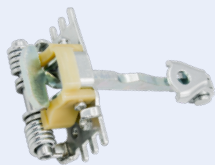

Laguna II ('01→'07)

135.686

Puertas Delanteras Ambos Lados

OEM:
8200 385 349
8200 000 721

LIMITADOR