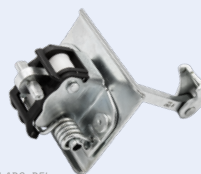

DS 5 ('11→'15)

FOTO LADO DEL.

131.078

*Puertas
Delanteras
Ambos Lados*

OEM:
9670813380

131.109

*Puertas
Traseras
Ambos Lados*

OEM:
9181.Q1

LIMITADORES