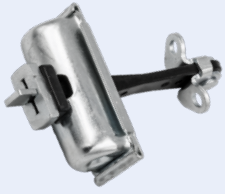

Transit (TT9) ('06→'14)

138.657

Puertas Delanteras Ambos Lados

OEM:
4 861 754
1 868 154
6C1A-V23500-AC

LIMITADOR

New