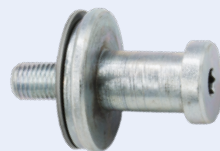

Puertas Delanteras Ambos Lados

OEM:
8200 735 230

RESBALÓN