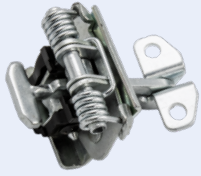

OEM:  
42467901  
160026  
95183398

LIMITADORES

**Berlingo (M49) (M59) ('96→'08)**

**131.883**

*Puertas Delanteras Ambos Lados*

OEM:  
9181.64

**LIMITADOR**

**131.182**