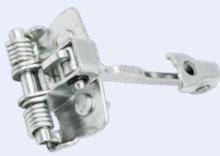

Logan II ('12→'20)

**135.866**

*Puertas Delanteras y Traseras Ambos Lados*

**OEM:**  
8043 025 59R

**LIMITADOR**

**185.508**

*Puertas Delanteras y Traseras Ambos Lados*

**OEM:**  
7700 426 417  
7700 413 530