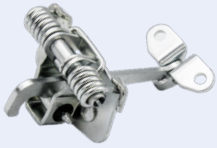

Expert I ('94→'06)

131.066

Puertas Delanteras Ambos Lados

OEM:
9181.90

LIMITADOR