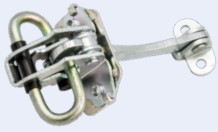

Doblo I ('00→'09)

134.946

Puertas Delanteras Ambos Lados

OEM:  
51772768

LIMITADOR  
» MODELO DEL '00→'05

134.836

Puertas Delanteras Ambos Lados

OEM:  
51799708