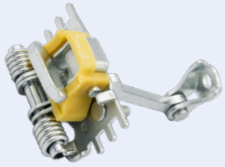

**Jumpy I ('94→'06)**

**131.066**

*Puertas Delanteras Ambos Lados*

OEM:  
9181.90

**LIMITADOR**

**Jumpy II ('07→'16)**

**131.067**

*Puertas Delanteras Ambos Lados*