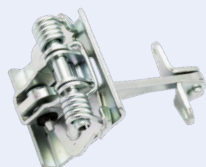

Ulysee ('02→'11)

131.112

Puertas Delanteras Ambos Lados

OEM:
1484407080
1440205580

LIMITADOR