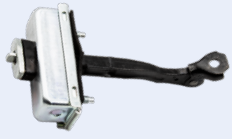

Range Rover Evoque ('11→'19)

New

136.175

Puertas Delanteras Ambos Lados

OEM:
LR027612

LIMITADOR