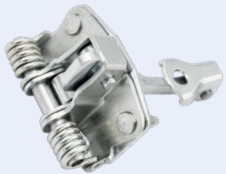

**131.094**

*Puertas Traseras Ambos Lados*

OEM:  
B0008-73380

**LIMITADOR**

**C2 (JM) ('03→'11)**

**131.086**

*Puertas Delanteras Ambos Lados*

OEM:  
9181.H6