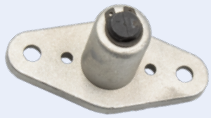

Puerta Corredera Derecha Parte Central

OEM:
500329760

RESBALÓN
» MODELO FIJADO EN CHAPA

New

134.857