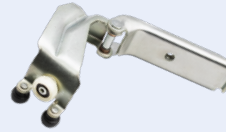

132.246

Puerta Corredera Derecha Parte Superior

OEM:
A638 760 12 47

RODILLO DE PUERTA CORREDERA

New