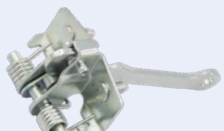

205 ('83→'99)

New

131.240

Puertas Delanteras y Traseras Ambos Lados

OEM:
9181.46

LIMITADOR